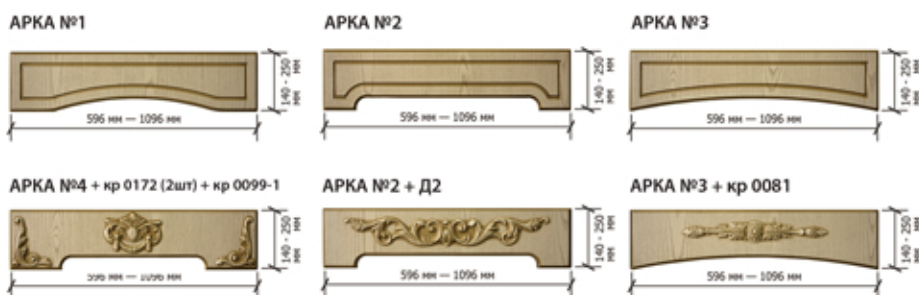

ОП - 2

ОП - 3

Пілястра Олімп

Капітель - 1

Карниз №2

Карниз №2 R

Карниз №2 декор

Карниз №2 декор R

Карниз №2 декор

Карниз №2 декор

BC - 1

BCY - 1

BC - 2

BC - 3

ДЕКОРАТИВНІ ЕЛЕМЕНТИ фасаду

Декоративні елементи фасаду - це загальна назва "дрібничок" меблевого декору, які не несуть особливої функціональності, але без них ваші меблі не виглядають як завершена композиція. У класичному стилі декорування меблів - це прикрашання їх архітектурними елементами класицизму: карнизами, пілястрами, фронтонами, погонажем, балюстрадами й так далі.

фасад під арку
ЛІВИЙ

фасад під арку
ПРАВИЙ

АРКА №3 з фасадами

АРКИ

ФАСАДИ ПІД АРКУ

ФАСАДИ ПІД ВИТЯЖКУ

ПЕРИМЕТР ФАСАДУ

БАЛЯСИНА