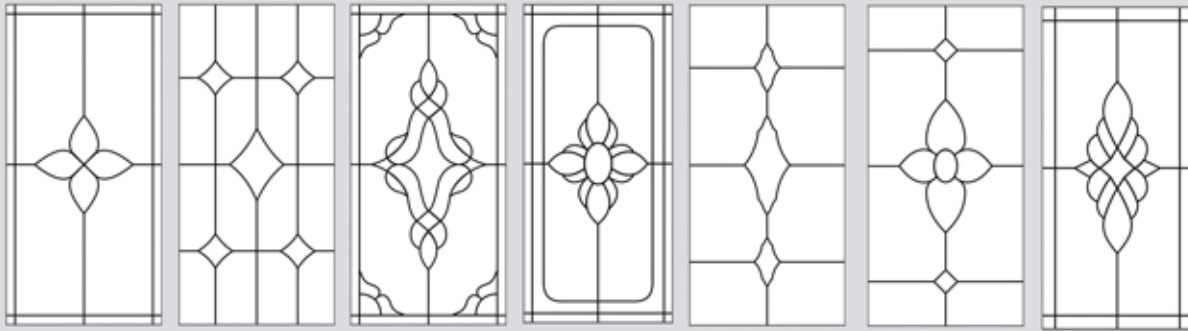

DPB-20

DPB-21

DPB-35

DPB-38

DPB-46

DPB-53

DPB-59