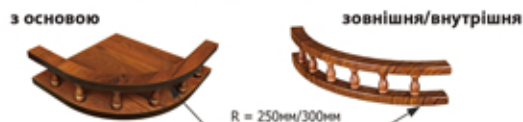

ФАСАДИ ПІД ВИТЯЖКУ

ПЕРИМЕТР ФАСАДУ

*в розібраному вигляді

ГАЛЕРЕЙКА РАДІУСНА*