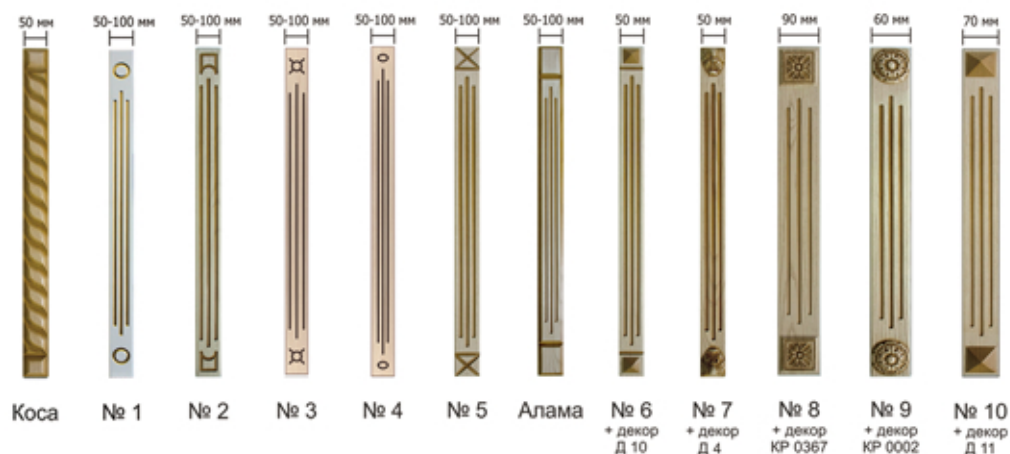

Карниз №2 декор

Карниз №2 декор

BC - 1

BCY - 1

BC - 2

BC - 3

ДЕКОРАТИВНІ ЕЛЕМЕНТИ фасаду

Декоративні елементи фасаду - це загальна назва "дрібничок" меблевого декору, які не несуть особливої функціональності, але без них ваші меблі не виглядають як завершена композиція. У класичному стилі декорування меблів - це прикрашання їх архітектурними елементами класицизму: карнизами, пілястрами, фронтонами, погонажем, балюстрадами й так далі.

фасад під арку
ЛІВИЙ

фасад під арку
ПРАВИЙ

АРКА №3 з фасадами

АРКИ

ФАСАДИ ПІД АРКУ

ФАСАДИ ПІД ВИТЯЖКУ

ПЕРИМЕТР ФАСАДУ

БАЛЯСИНА

ГАЛЕРЕЙКА ПРЯМА*

*в розібраному вигляді

ГАЛЕРЕЙКА РАДІУСНА*

ГАЛЕРЕЙКИ

БАЛЯСИНИ

ДЕКОРАТИВНІ ЕЛЕМЕНТИ фасаду

Зазначені розміри можуть бути змінені без попереднього узгодження із замовником.

ПІПЯСТРИ