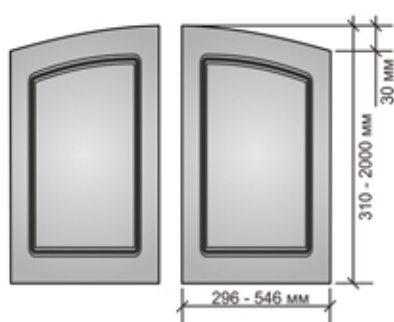

фасад під арку
ЛІВИЙ

фасад під арку
ПРАВИЙ