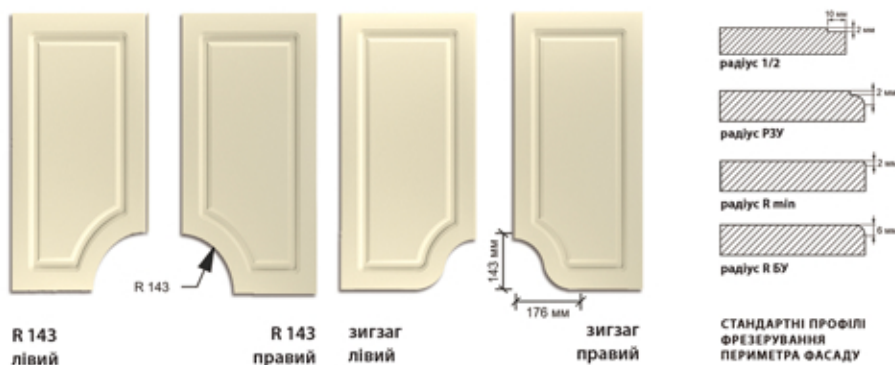

Карниз №2 декор

Карниз №2 декор

BC - 1

BCY - 1

BC - 2

BC - 3

ДЕКОРАТИВНІ ЕЛЕМЕНТИ фасаду

Декоративні елементи фасаду - це загальна назва "дрібничок" меблевого декору, які не несуть особливої функціональності, але без них ваші меблі не виглядають як завершена композиція. У класичному стилі декорування меблів - це прикрашання їх архітектурними елементами класицизму: карнизами, пілястрами, фронтонами, погонажем, балюстрадами й так далі.

фасад під арку
ЛІВИЙ

фасад під арку
ПРАВИЙ

АРКА №3 з фасадами

АРКИ

ФАСАДИ ПІД АРКУ

ФАСАДИ ПІД ВИТЯЖКУ

ПЕРИМЕТР ФАСАДУ

БАЛЯСИНА