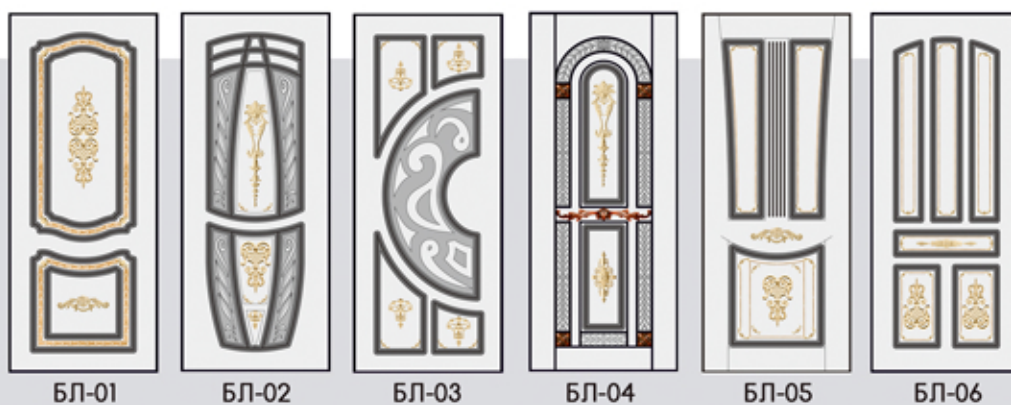

двостулкові
та
одностулкові
плівкові ННБ